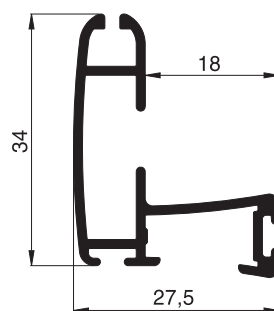

## Elektrolloprofile

Bestell Nr.: **10 38 01**  
Bez.: Kastenprofil

Bestell Nr.: **10 38 02**  
Bez.: Kastenblende

Bestell Nr.: **10 38 05**  
Bez.: seitliche  
Führungsschiene

Bestell Nr.: **10 38 08**  
Bez.: Gewebeschiene

# Aluminiumprofile

Maßstab 1:1

## Rolloprofile

Bestell Nr.: **10 39 01**  
 Bez.: Kastenprofil

Bestell Nr.: **10 39 02**  
 Bez.: Kastenblende

Bestell Nr.: **10 39 15**  
 Bez.: seitliche Führungsschiene

Bestell Nr.: **10 39 17**  
 Bez.: Gewebeschiene