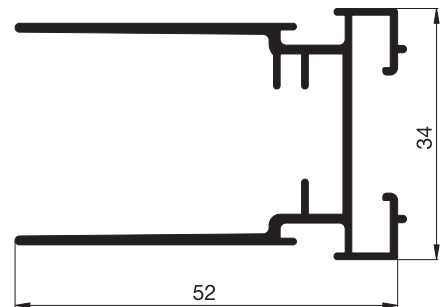

# Aluminiumprofile

Maßstab 1:1

## Plisseeprofile

Bestell Nr.: **10 42 01**  
 Bez.: Kastenprofil

Bestell Nr.: **10 42 05**  
 Bez.: bewegliches Flügelprofil

Bestell Nr.: **10 42 06**  
 Bez.: festes Flügelprofil  
 bei Plisseebreite bis 1300 mm

Bestell Nr.: **10 42 07**  
 Bez.: festes Flügelprofil  
 bei Plisseebreite 1300 bis 1700 mm

Bestell Nr.: **10 42 10**  
 Bez.: seitliches Montagerahmenprofil

Bestell Nr.: **10 42 12**  
 Bez.: unteres Montagerahmenprofil