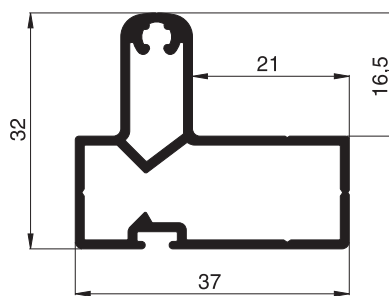

Bestell Nr.: **10 39 22**
Bez.: seitliches Rahmenprofil