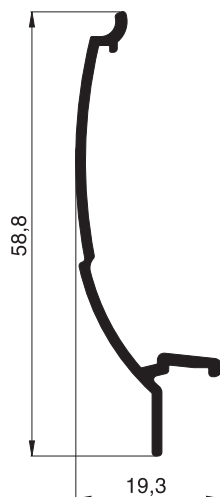

Bestell Nr.: **10 39 02**
Bez.: Kastenblende