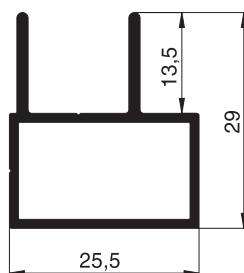

# Aluminiumprofile

Maßstab 1:1

## Schiebeanlagenprofile

Bestell Nr.: **10 48 02**  
Bez.: Schiebeflügelprofil

Bestell Nr.: **10 48 08**  
Bez.: Laufschiene 1-fach 8 mm

Bestell Nr.: **10 48 10**  
Bez.: Laufschiene 1-fach 10 mm

Bestell Nr.: **10 48 20**  
Bez.: Laufschiene 2-fach unten