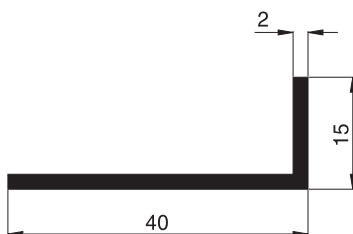

Bestell Nr.: **10 90 80**
Bez.: Winkelprofil
40/15/2