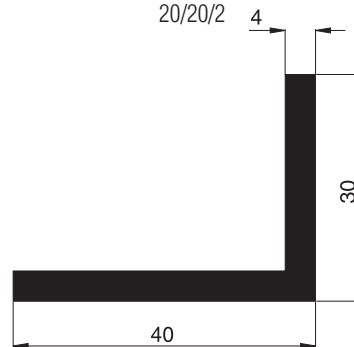

## Rohrprofile

Bestell Nr.: **10 35 22**  
Bez.: Rohrprofil  
19/15,5/1,5

Bestell Nr.: **10 95 42**  
Bez.: Rohrprofil  
40/20/2

Bestell Nr.: **10 95 44**  
Bez.: Rohrprofil  
40/40/2

Bestell Nr.: **10 95 64**  
Bez.: Rohrprofil  
60/40/2

# Aluminiumprofile Maßstab 1:1

## Winkelprofile

Bestell Nr.: **10 90 35**  
 Bez.: Winkelprofil  
 20/10/2

Bestell Nr.: **10 90 40**  
 Bez.: Winkelprofil  
 20/15/2

Bestell Nr.: **10 90 42**  
 Bez.: Winkelprofil für  
 Lichtschachtabdeckung  
 20/20/2

Bestell Nr.: **10 90 60**  
 Bez.: Winkelprofil  
 30/15/2

Bestell Nr.: **10 90 80**  
 Bez.: Winkelprofil  
 40/15/2

Bestell Nr.: **10 90 90**  
 Bez.: Winkelprofil  
 40/30/4

Bestell Nr.: **10 91 00**  
 Bez.: Winkelprofil  
 50/15/2