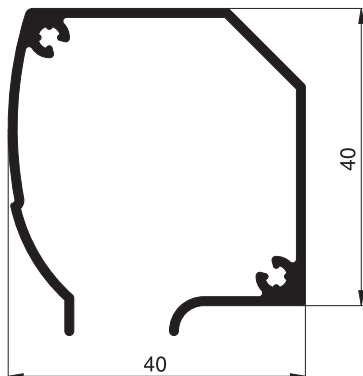

Aluminiumprofile

Maßstab 1:1

Rolloprofile

Bestell Nr.: **10 40 01**
Bez.: Kastenprofil