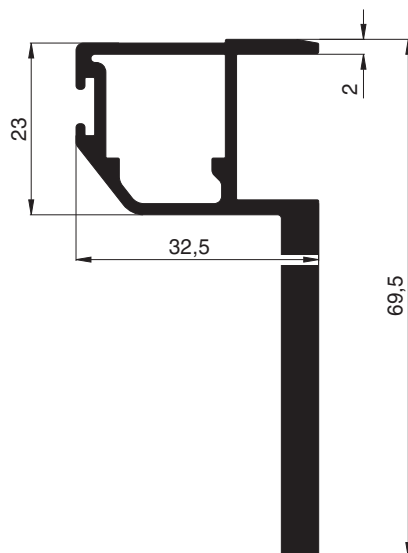

Bestell Nr.: **10 62 08**
Bez.: Lichtschachtabdeckungsprofil