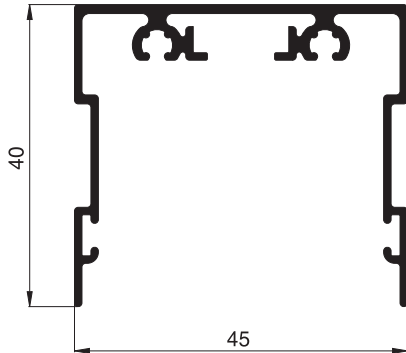

## Schiebeanlagenprofile

Bestell Nr.: **10 48 02**  
Bez.: Schiebeflügelprofil

Bestell Nr.: **10 48 08**  
Bez.: Laufschiene 1-fach 8 mm

Bestell Nr.: **10 48 10**  
Bez.: Laufschiene 1-fach 10 mm

Bestell Nr.: **10 48 20**  
Bez.: Laufschiene 2-fach unten

Bestell Nr.: **10 48 21**  
Bez.: Laufschiene 2-fach seitlich/oben

Bestell Nr.: **10 48 31**  
Bez.: Laufschiene 3-fach seitlich/oben

Bestell Nr.: **10 48 50**  
Bez.: Griffleistenprofil

# Aluminiumprofile

Maßstab 1:1

## Plisseeprofile

Bestell Nr.: **10 42 01**  
 Bez.: Kastenprofil

Bestell Nr.: **10 42 05**  
 Bez.: bewegliches Flügelprofil

Bestell Nr.: **10 42 06**  
 Bez.: festes Flügelprofil  
 bei Plisseebreite bis 1300 mm