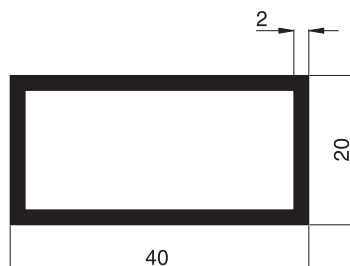

Rohrprofile

Bestell Nr.: **10 95 42**
Bez.: Rohrprofil
40/20/2