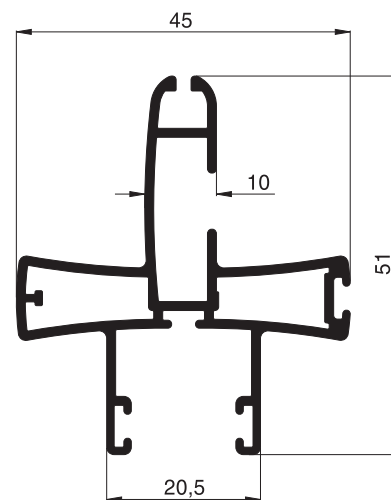

Bestell Nr.: **10 39 19**
Bez.: Gewebeschiene für quer verschiebbares Rollo