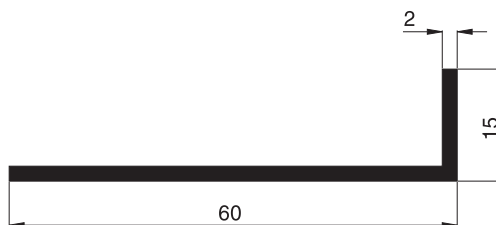

## Winkelprofile

Bestell Nr.: **10 90 35**  
 Bez.: Winkelprofil  
 20/10/2

Bestell Nr.: **10 90 40**  
 Bez.: Winkelprofil  
 20/15/2

Bestell Nr.: **10 90 42**  
 Bez.: Winkelprofil für  
 Lichtschachtabdeckung  
 20/20/2

Bestell Nr.: **10 90 60**  
 Bez.: Winkelprofil  
 30/15/2

Bestell Nr.: **10 90 80**  
 Bez.: Winkelprofil  
 40/15/2

Bestell Nr.: **10 90 90**  
 Bez.: Winkelprofil  
 40/30/4

Bestell Nr.: **10 91 00**  
 Bez.: Winkelprofil  
 50/15/2