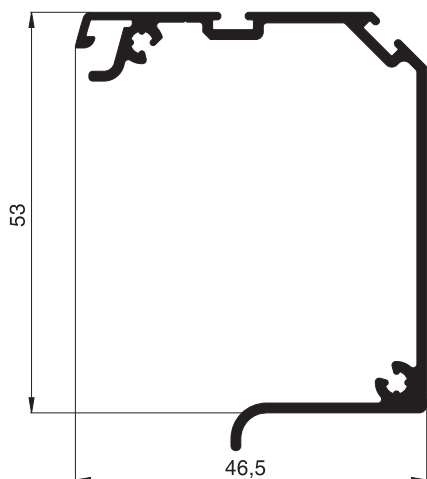

Aluminiumprofile

Maßstab 1:1

Rolloprofile

Bestell Nr.: **10 39 01**
Bez.: Kastenprofil