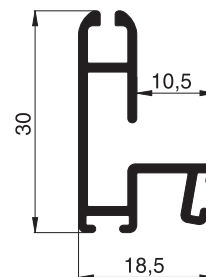

Bestell Nr.: **10 39 22**  
 Bez.: seitliches Rahmenprofil

Bestell Nr.: **10 39 25.22**  
 Bez.: Stulpprofilstab

# Aluminiumprofile

Maßstab 1:1

## Rolloprofile

Bestell Nr.: **10 40 01**  
Bez.: Kastenprofil

Bestell Nr.: **10 40 05**  
Bez.: seitliche Führungsschiene

Bestell Nr.: **10 40 08**  
Bez.: Gewebeschiene