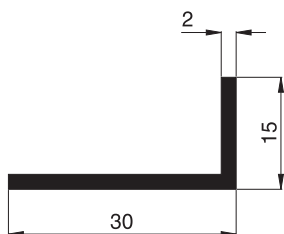

# Aluminiumprofile Maßstab 1:1

## Winkelprofile

Bestell Nr.: **10 90 35**  
 Bez.: Winkelprofil  
 20/10/2

Bestell Nr.: **10 90 40**  
 Bez.: Winkelprofil  
 20/15/2

Bestell Nr.: **10 90 42**  
 Bez.: Winkelprofil für  
 Lichtschachtabdeckung  
 20/20/2