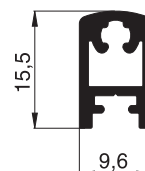

# Aluminiumprofile Maßstab 1:1

Bestell Nr.: **10 35 24**  
 Bez.: Montagerahmenprofil

Bestell Nr.: **10 35 22**  
 Bez.: Montagerahmenprofil

Bestell Nr.: **10 35 31**  
 Bez.: Montagerahmenprofil

Bestell Nr.: **10 35 61**  
 Bez.: h-Profil

Bestell Nr.: **10 39 21**  
 Bez.: unteres Rahmenprofil

Bestell Nr.: **10 35 70**  
 Bez.: Distanzprofil

Bestell Nr.: **10 35 72**  
 Bez.: Distanzprofil

Bestell Nr.: **10 35 18**  
 Bez.: Sockelblech