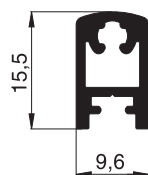

Bestell Nr.: **10 39 21**
Bez.: unteres Rahmenprofil