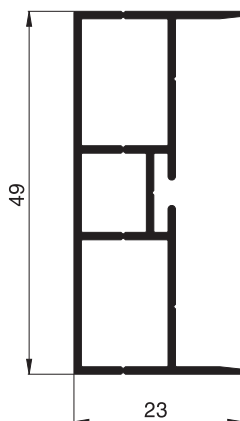

# Aluminiumprofile

Maßstab 1:1

## Plisseeprofile

Bestell Nr.: **10 42 01**  
 Bez.: Kastenprofil

Bestell Nr.: **10 42 05**  
 Bez.: bewegliches Flügelprofil

Bestell Nr.: **10 42 06**  
 Bez.: festes Flügelprofil  
 bei Plisseebreite bis 1300 mm

Bestell Nr.: **10 42 07**  
 Bez.: festes Flügelprofil  
 bei Plisseebreite 1300 bis 1700 mm

Bestell Nr.: **10 42 10**  
 Bez.: seitliches Montagerahmenprofil

Bestell Nr.: **10 42 12**  
 Bez.: unteres Montagerahmenprofil