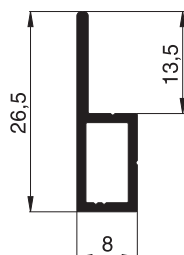

# Aluminiumprofile

Maßstab 1:1

## Rolloprofile

Bestell Nr.: **10 40 01**  
Bez.: Kastenprofil

Bestell Nr.: **10 40 05**  
Bez.: seitliche Führungsschiene

Bestell Nr.: **10 40 08**  
Bez.: Gewebeschiene

## Schiebeanlagenprofile

Bestell Nr.: **10 48 02**  
Bez.: Schiebeflügelprofil

Bestell Nr.: **10 48 08**  
Bez.: Laufschiene 1-fach 8 mm

Bestell Nr.: **10 48 10**  
Bez.: Laufschiene 1-fach 10 mm

Bestell Nr.: **10 48 20**  
Bez.: Laufschiene 2-fach unten