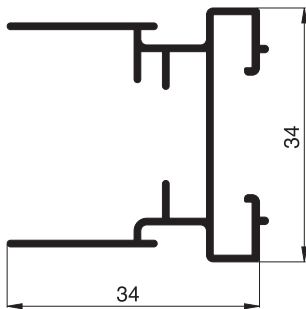

## Schiebeanlagenprofile

Bestell Nr.: **10 48 02**  
Bez.: Schiebeflügelprofil

Bestell Nr.: **10 48 08**  
Bez.: Laufschiene 1-fach 8 mm

Bestell Nr.: **10 48 10**  
Bez.: Laufschiene 1-fach 10 mm

Bestell Nr.: **10 48 20**  
Bez.: Laufschiene 2-fach unten

Bestell Nr.: **10 48 21**  
Bez.: Laufschiene 2-fach seitlich/oben

Bestell Nr.: **10 48 31**  
Bez.: Laufschiene 3-fach seitlich/oben

Bestell Nr.: **10 48 50**  
Bez.: Griffleistenprofil

# Aluminiumprofile

Maßstab 1:1

## Plisseeprofile

Bestell Nr.: **10 42 01**  
 Bez.: Kastenprofil

Bestell Nr.: **10 42 05**  
 Bez.: bewegliches Flügelprofil

Bestell Nr.: **10 42 06**  
 Bez.: festes Flügelprofil  
 bei Plisseebreite bis 1300 mm