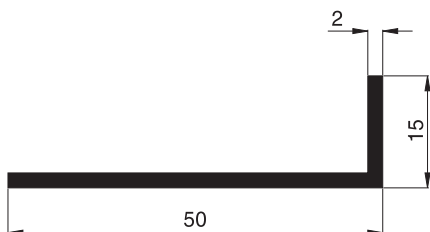

## Winkelprofile

Bestell Nr.: **10 90 35**  
 Bez.: Winkelprofil  
 20/10/2

Bestell Nr.: **10 90 40**  
 Bez.: Winkelprofil  
 20/15/2

Bestell Nr.: **10 90 42**  
 Bez.: Winkelprofil für  
 Lichtschachtabdeckung  
 20/20/2

Bestell Nr.: **10 90 60**  
 Bez.: Winkelprofil  
 30/15/2

Bestell Nr.: **10 90 80**  
 Bez.: Winkelprofil  
 40/15/2

Bestell Nr.: **10 90 90**  
 Bez.: Winkelprofil  
 40/30/4

Bestell Nr.: **10 91 00**  
 Bez.: Winkelprofil  
 50/15/2