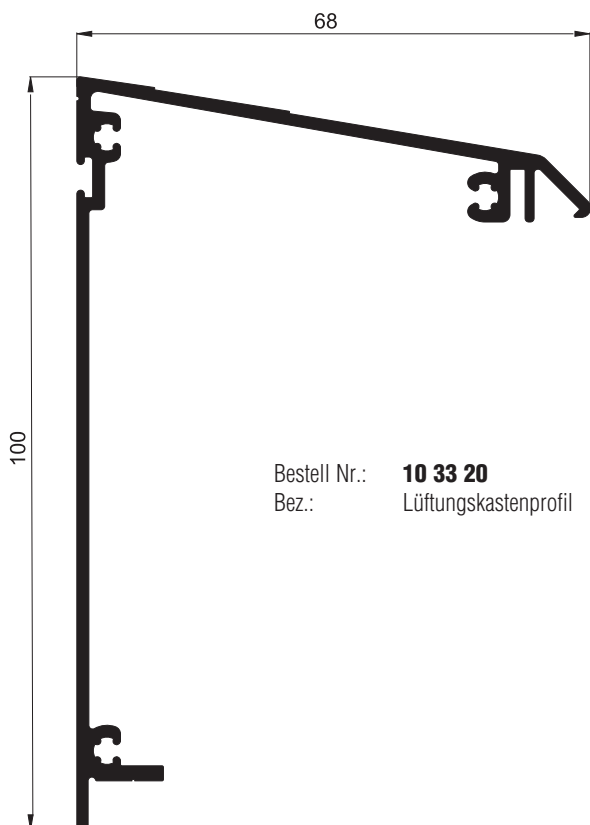

Aluminiumprofile Maßstab 1:1

Lichtschachtabdeckungsprofile LiSA

Lichtschachtabdeckungsprofile RESi

Bestell Nr.: **10 33 20**
Bez.: Lüftungkastenprofil